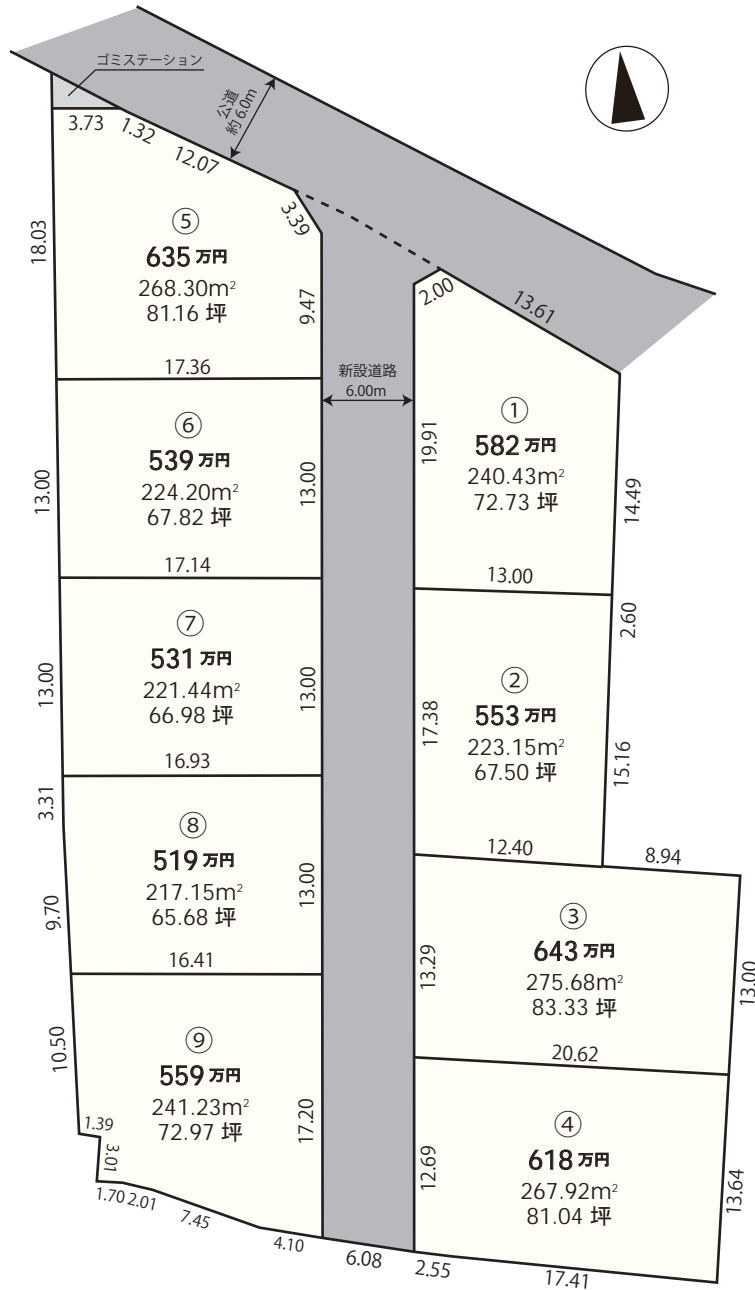

榛東村山子田 大型分譲地

仲介手数料不要

限定 9 区画

# 高渋バイパス至近につきアクセス良好！整形地！

建築条件  
無し

造成渡し

新設道路  
6m

整形地

所在地 / 北群馬郡榛東村大字山子田 161-1 (地番)、都市計画 / 非戦引区域  
 用途地域 / 無指定、建ぺい率 / 70%、容積率 / 200%、地目 / 畑、土地権利 / 所有権  
 設備 / 公営水道、排水 / 本下水、引渡日 / 平成 31 年 2 月頃  
 学区 / 北小学校・榛東中学校、下水道受益者負担金 / 240,000 円  
 ※登記は当社指定の司法書士を条件とします。